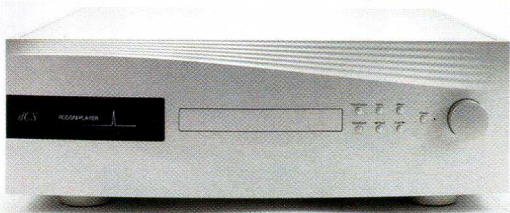

L'écoute d'exception

LECTEUR DE CD ET DE RÉSEAU dCS Rossini Player

La firme britannique dCS (data Conversion Systems) décline les avancées technologiques de la série Vivaldi (100 700 €) sur une gamme plus abordable baptisée Rossini. Celle-ci propose ainsi deux versions de ce lecteur réseau équipé du convertisseur maison Ring, avec lecteur de CD intégré ou non (22 500 €).

Le Rossini distribue à l'arrière de nombreuses entrées et sorties, analogiques et numériques en tout genre, XLR, optique, coaxiale, USB, ainsi qu'une connexion Ethernet au réseau et une transmission sans fil AirPlay. Cet appareil peut traiter des signaux en haute définition de type 24 bits/384 kHz mais également en DSD/128. Il peut s'adjoindre les services d'une horloge externe, sobrement appelée Clock (7 200 €).

Prix : 26 000 €

Dimensions (L x H x P) :

44,4 x 15,1 x 43,5 cm

Poids : 17,4 kg

Finition : noire ou argent

Origine : Royaume-Uni

Distribution : PPL

Tél. : 04 50 17 00 49